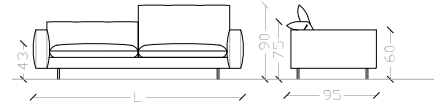

MOVING

DIVANI

TERMINALI

CENTRALI

CHAISE LONGUE

MERIDIANE

POUFF

COMPOSIZIONI