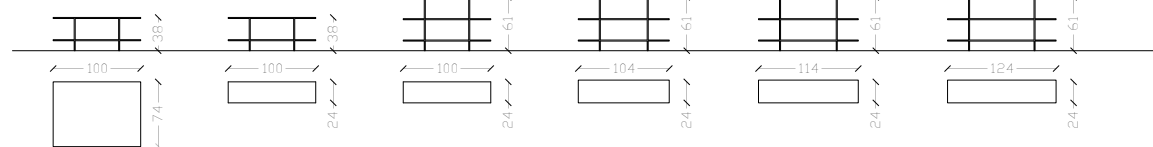

COMPOSIZIONI

INSERT

Un progetto che finalizza al massimo la necessità di personalizzazione dello spazio living.

Un sistema di piattaforme sollevate da terra presenta una sottile gola da incasso che corre lungo il perimetro creando un dettaglio che dona carattere al divano e rende possibile l'inserimento dei cuscini di schienale nella posizione desiderata e più consona all'esigenza del momento.