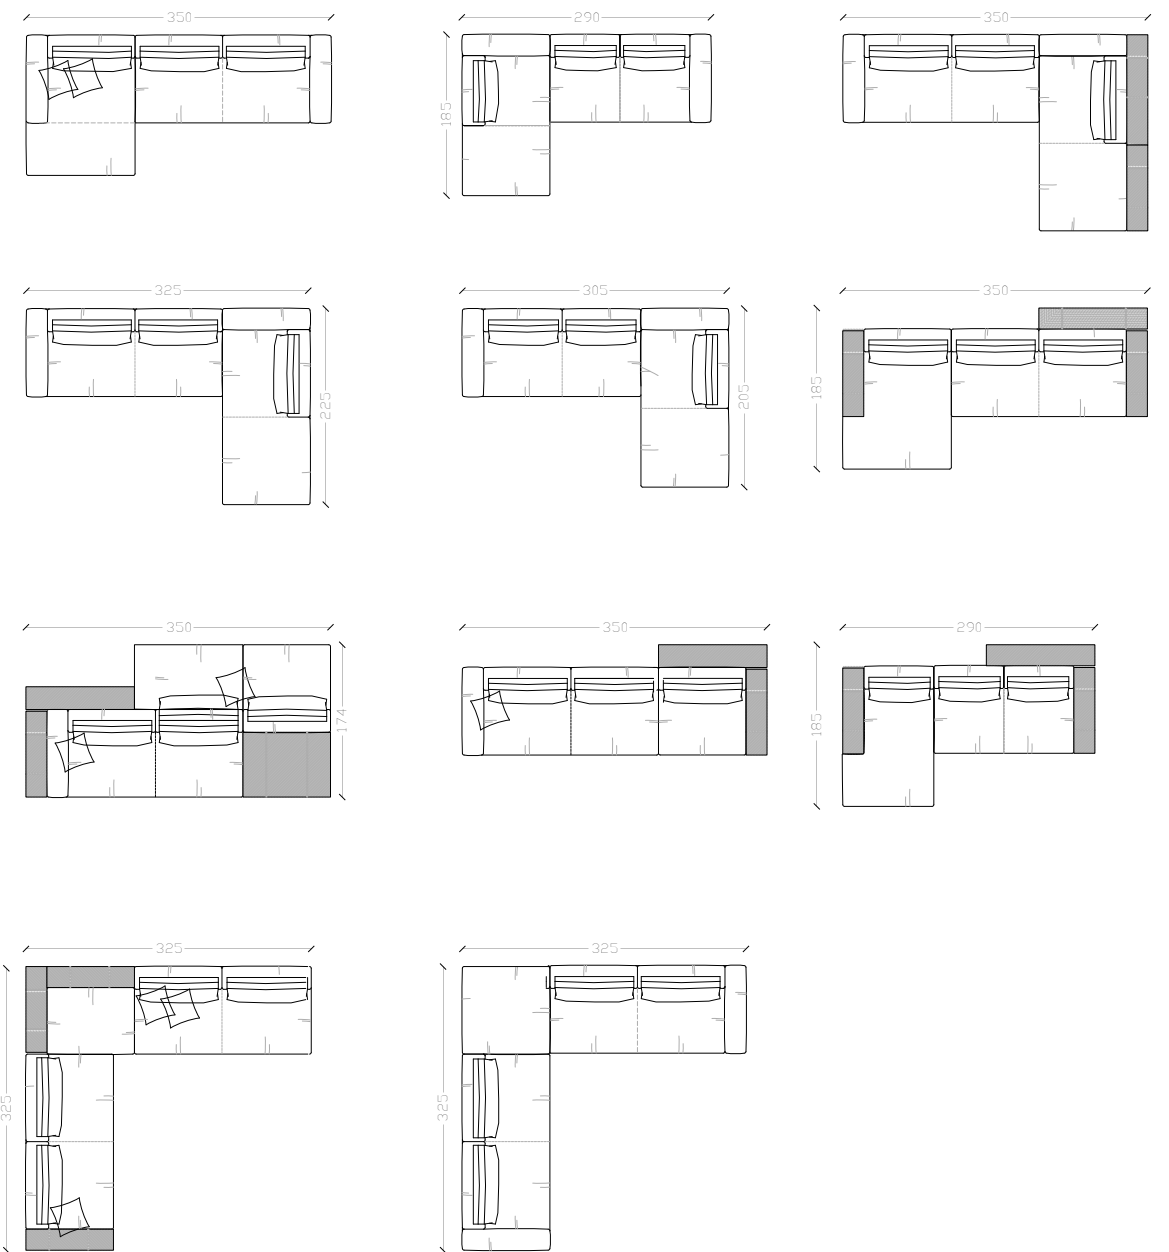

COMPOSIZIONI

INSERT

Un progetto che finalizza al massimo la necessità di personalizzazione dello spazio living.

Un sistema di piattaforme sollevate da terra presenta una sottile gola da incasso che corre lungo il perimetro creando un dettaglio che dona carattere al divano e rende possibile l'inserimento dei cuscini di schienale nella posizione desiderata e più consona all'esigenza del momento.