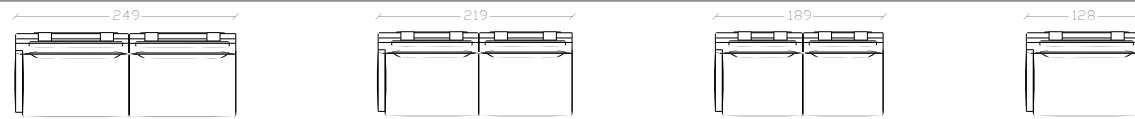

GREG

SCHIENALE ALTO

DIVANI

TERMINALI

CHAISE LONGUE

CENTRALE

ANGOLARI

LETTI