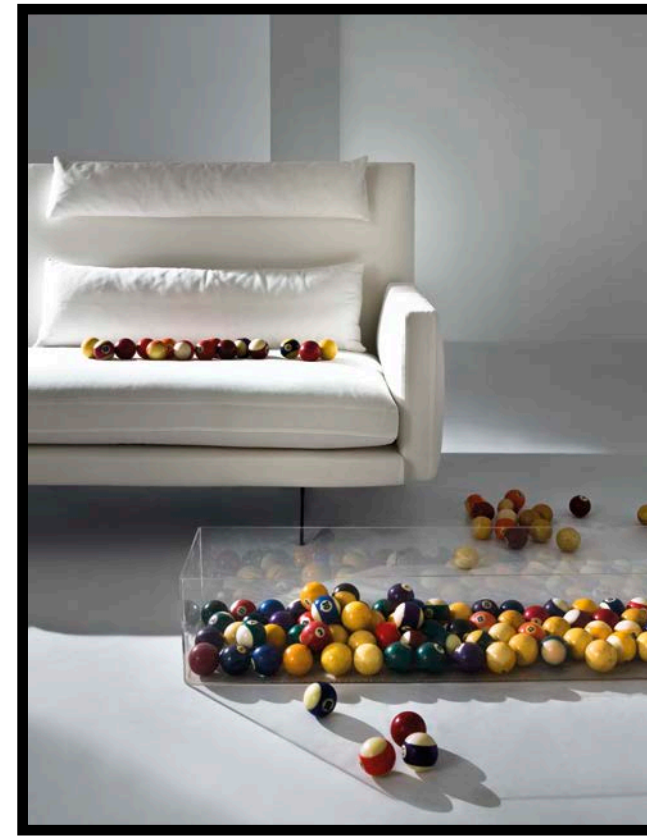

materasso 180x200

materasso 160x200

materasso 120x200

COMPOSIZIONI

GREG

Divano componibile, moderno e confortevole grazie all'inclinazione degli schienali, al poggiatesta e alla possibilità di aggiungere il poggiatesta. I piedini sono costituiti da una lama metallica che danno al divano un'immagine aerea.