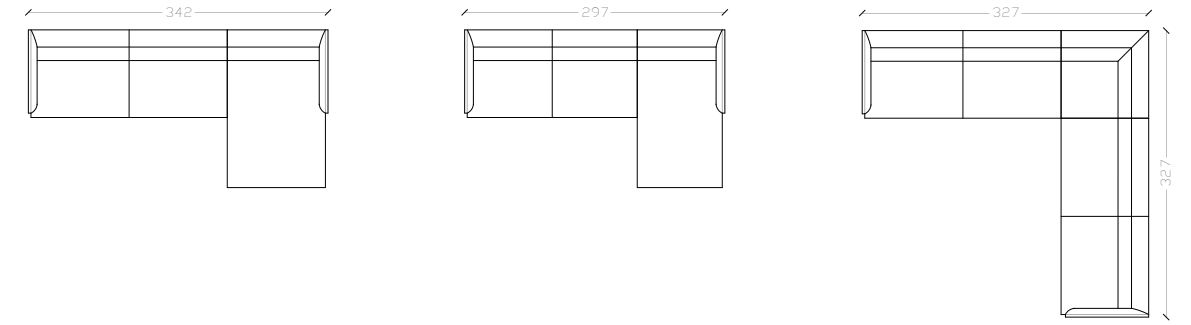

materasso 180x200

materasso 160x200

materasso 120x200

COMPOSIZIONI

GREG

Divano componibile, moderno e confortevole grazie all'inclinazione degli schienali, al poggiatesta e alla possibilità di aggiungere il poggiatesta. I piedini sono costituiti da una lama metallica che danno al divano un'immagine aerea.