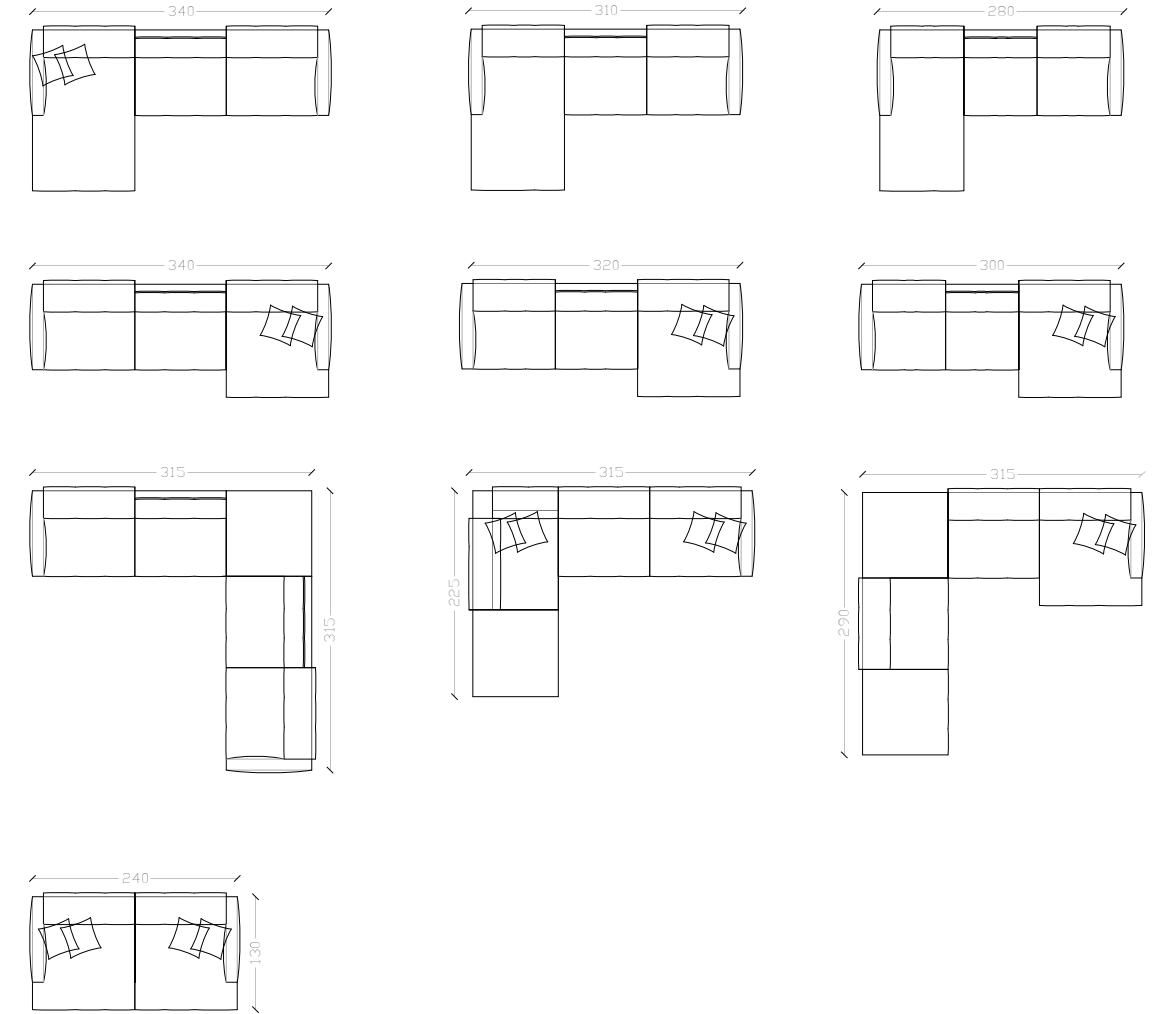

MERIDIANE

POUFF

COMPOSIZIONI