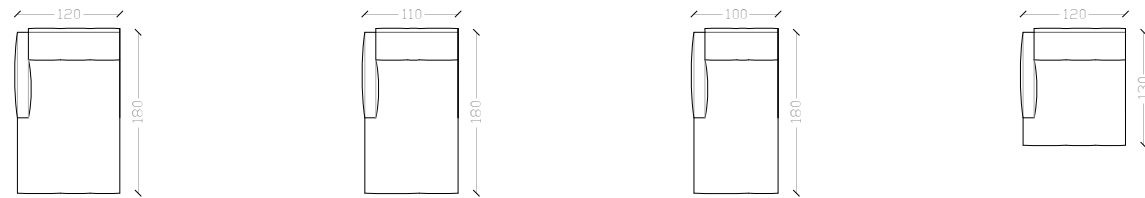

CHAISE LONGUE