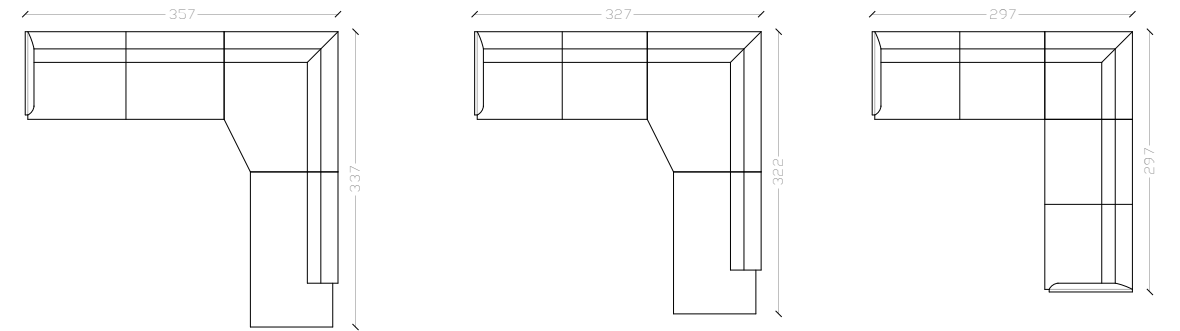

materasso 180x200

materasso 160x200

materasso 120x200

COMPOSIZIONI

GREG

Divano componibile, moderno e confortevole grazie all'inclinazione degli schienali, al poggiatesta e alla possibilità di aggiungere il poggiatesta. I piedini sono costituiti da una lama metallica che danno al divano un'immagine aerea.