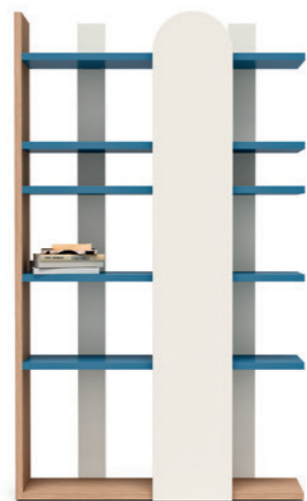

Surfy
nocciolo, mirtillo, bianco