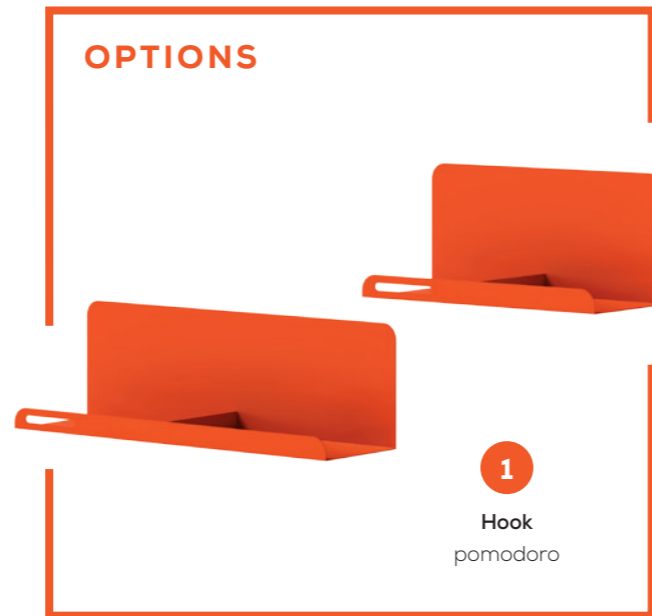

pomodoro

mandorlo

lavagna

bianco

SYSTEM
armadio con ante battenti /
hinged door wardrobe **Nit**
Loop system
maniglie / handles **Atollo**

FREE-SYSTEM
mensole / shelves **Hook**
turca / platform bed
gambe / legs **Cactus**
comodino sospeso /
wall-hung bedside table **Luce**
maniglie / handles **In**
basi / base storage units
maniglie / handles **Atollo**
pannelli a muro /
wall panels