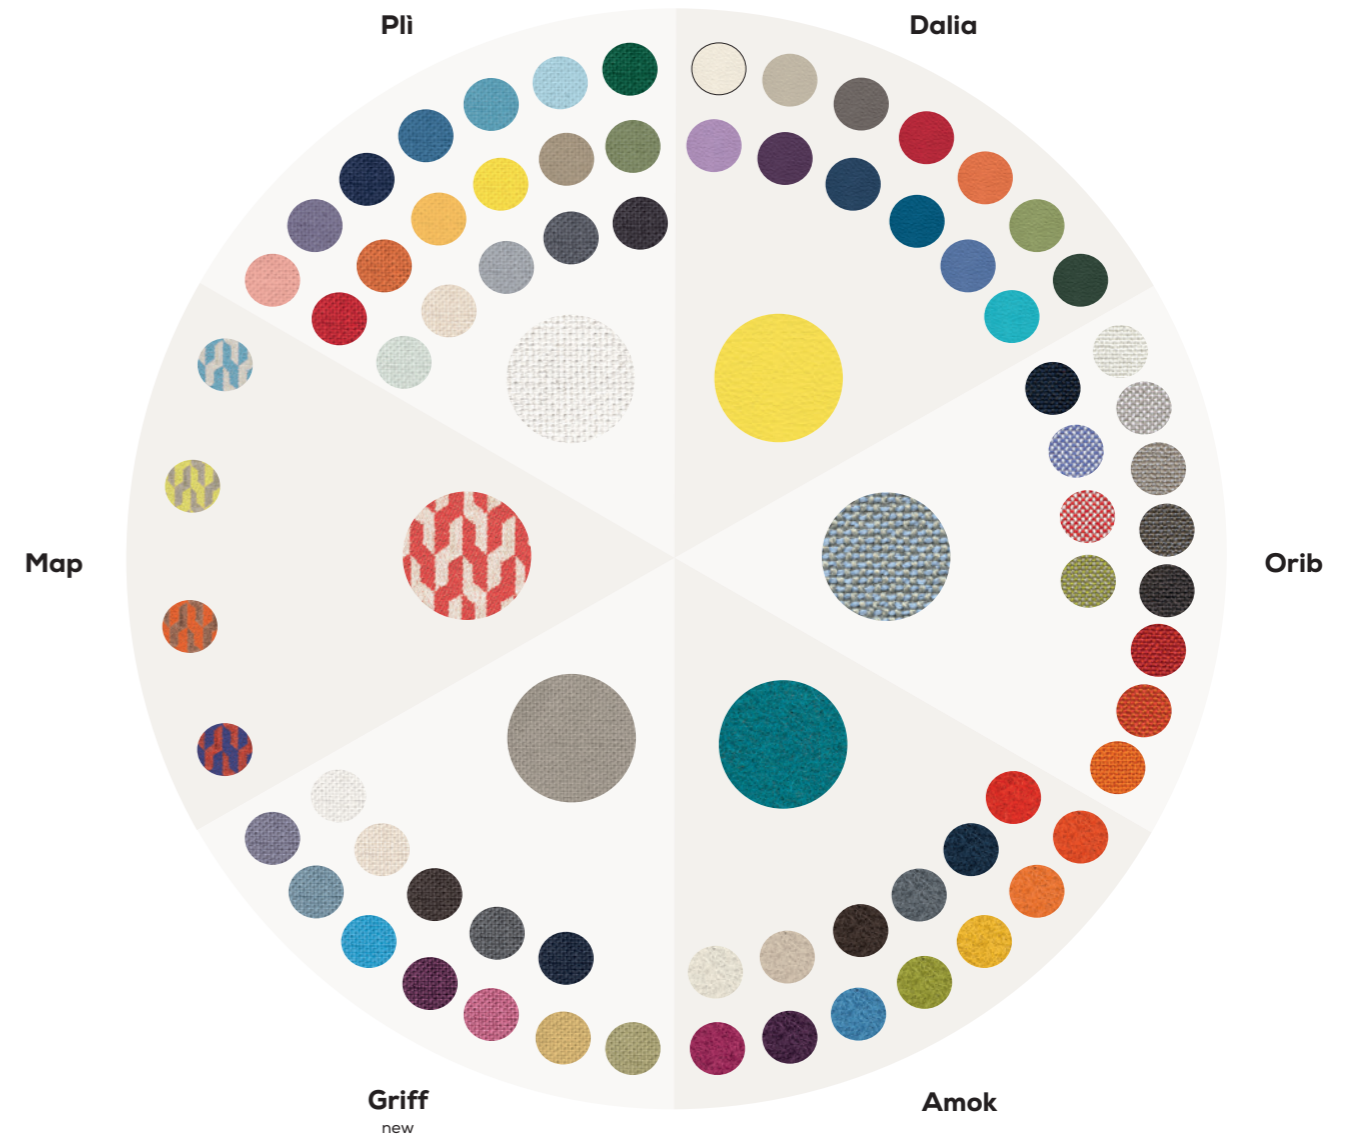

FINITURE

– FINISHES

Scegliamo colori ispirati alla natura e alle sue sfumature e li portiamo dappertutto, anche dentro gli armadi, per personalizzare gli arredi fino alle singole componenti.

We choose colours inspired by nature and its nuances and we introduce them everywhere, even inside wardrobes, to give our furniture a custom look, right down to its individual parts.

TESSUTI

– FABRICS

I tessuti rendono più morbida e calda qualsiasi camera. I colori dei tessuti sono pensati per abbinarsi alle finiture degli arredi, le consistenze per renderne piacevole il contatto.

Fabrics make any bedroom softer and warmer. The colours of the fabrics have been chosen to go with the furniture finishes, while textures have been designed to make them beautiful to touch.