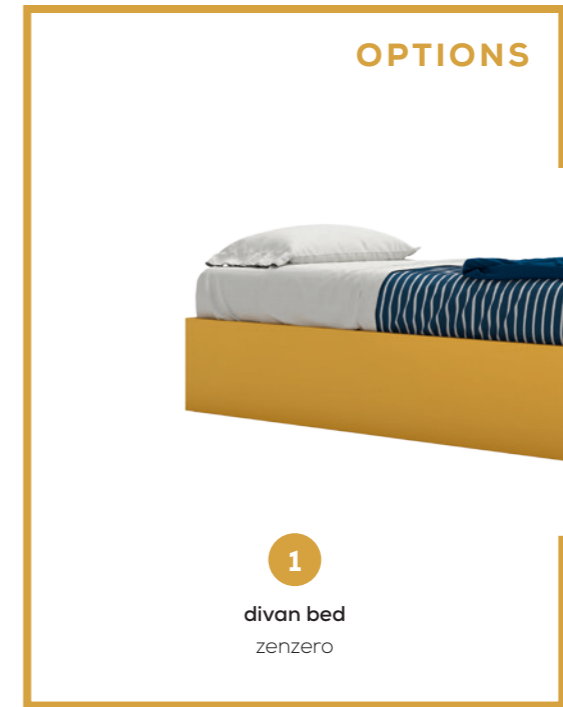

composizione 01 / configuration 01
zenzero, nuvola, mandorlo, Griff T394

composizione 02 / configuration 02
nuvola, mandorlo, zenzero, Griff T384

SYSTEM
libreria / bookcase Holly

FREE-SYSTEM
mensole / shelves
letto sommier / divan bed