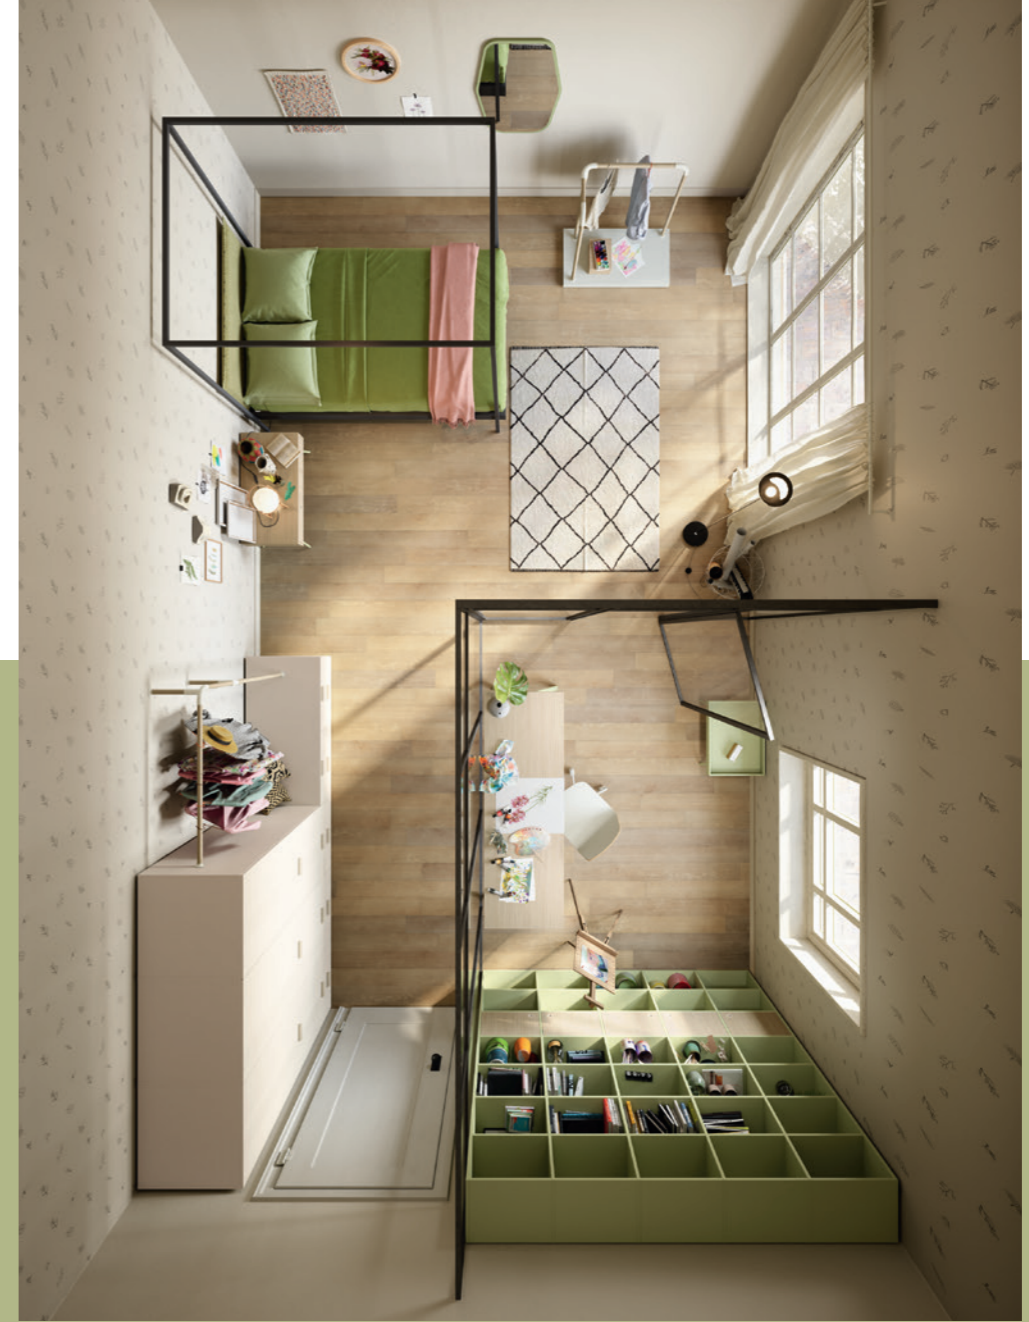

#MYATELIER

Griff
T392

pistacchio

mandorlo

luna