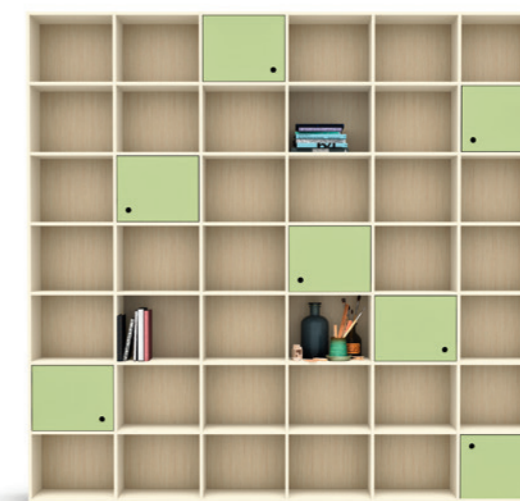

composizione 03 / configuration 03
luna, mandorlo, pistacchio