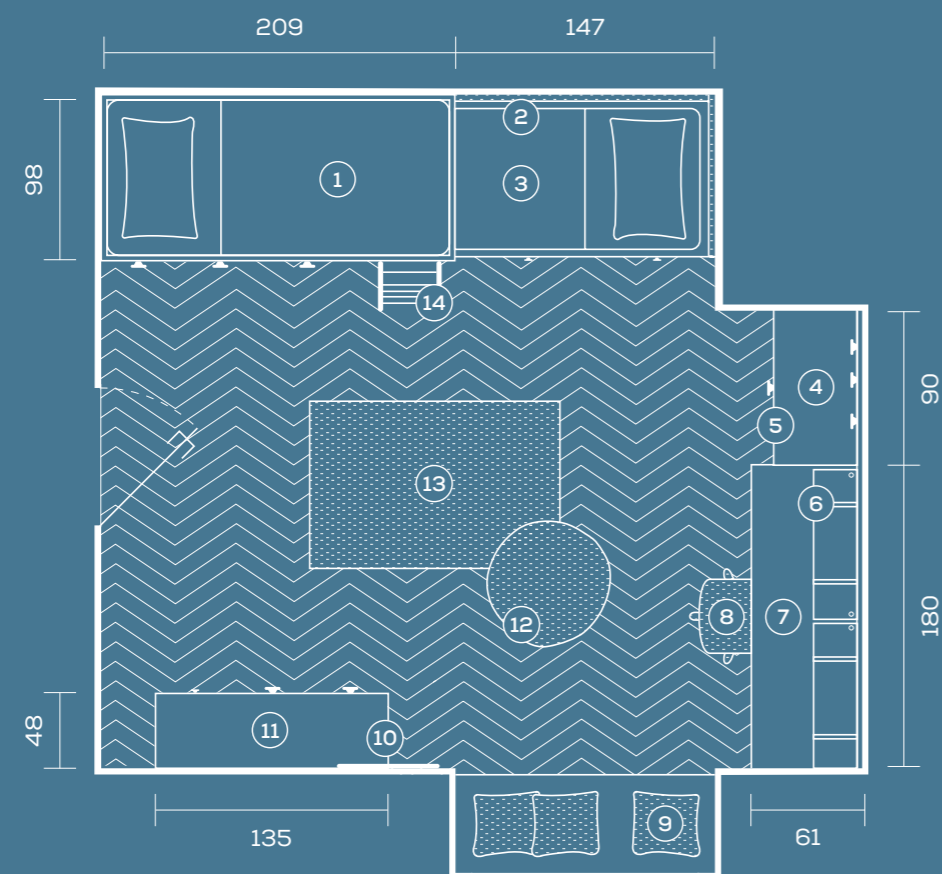

SPACE 12 ^x

^x
Dimensioni stanza
Room dimensions in cm
450 x 407

1.
letto a sbalzo /
cantilevered bed **Ergo**

2.
pannelli imbottiti /
padded panels **Pann**

3.
letto / bed **Regoli**

4.
pomoli appendiabiti /
clothes hanger knobs **Woody**

5.
base contenitore /
base storage unit

6.
boiserie con mensole / wall
panelling with shelves **Wally**

7.
scrivania sagomata /
shaped desk

8.
sedia / chair **Pod**

9.
cuscini / cushions **Tinny**

10.
specchio / mirror **Quadro**

11.
madia / sideboard **Dots**

12.
pouf / floor cushion **Disco**

13.
tappeto / rug **Whale**

14.
scaletta / ladder **Flatty**

mare

mirtillo

papaya

bianco

nocciolo

legno
naturale

Chi vive qui? **Alvise e Tobia.**
Who lives here? **Alvise and Tobia.**