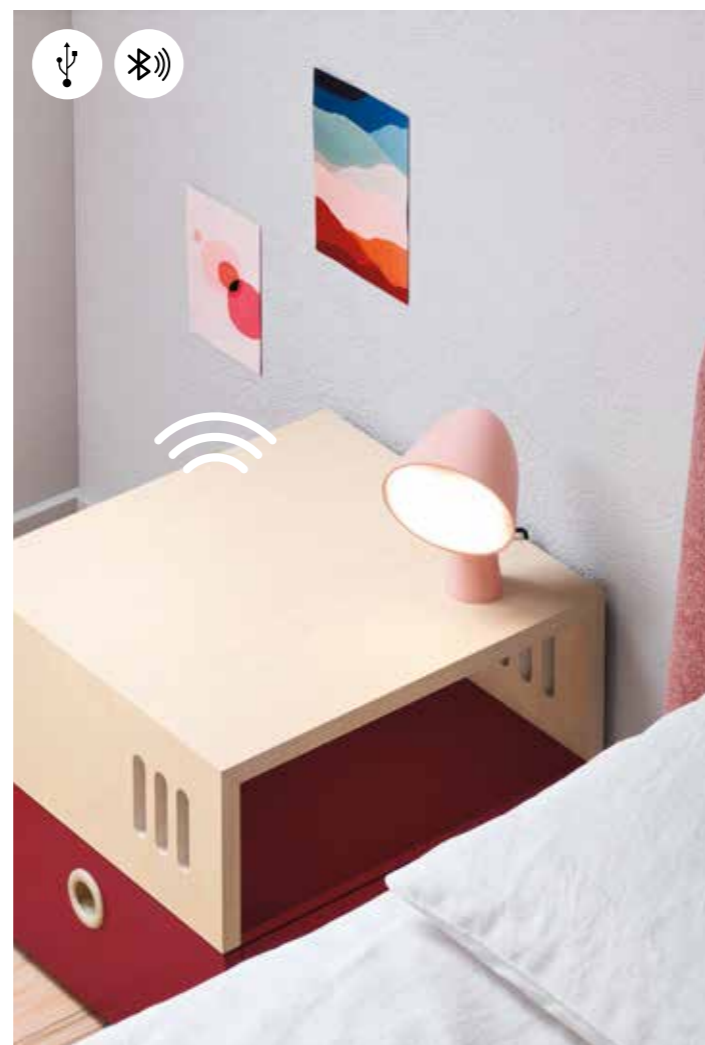

Jack versione 2: con due prese USB e casse acustiche Bluetooth. Elemento posizionabile a terra o in appoggio, in finitura legno naturale e disponibile in due altezze.

Jack version 2: with two USB sockets and Bluetooth speakers. Unit can be placed on the floor or on top of another unit, in legno naturale finish and available in two heights.