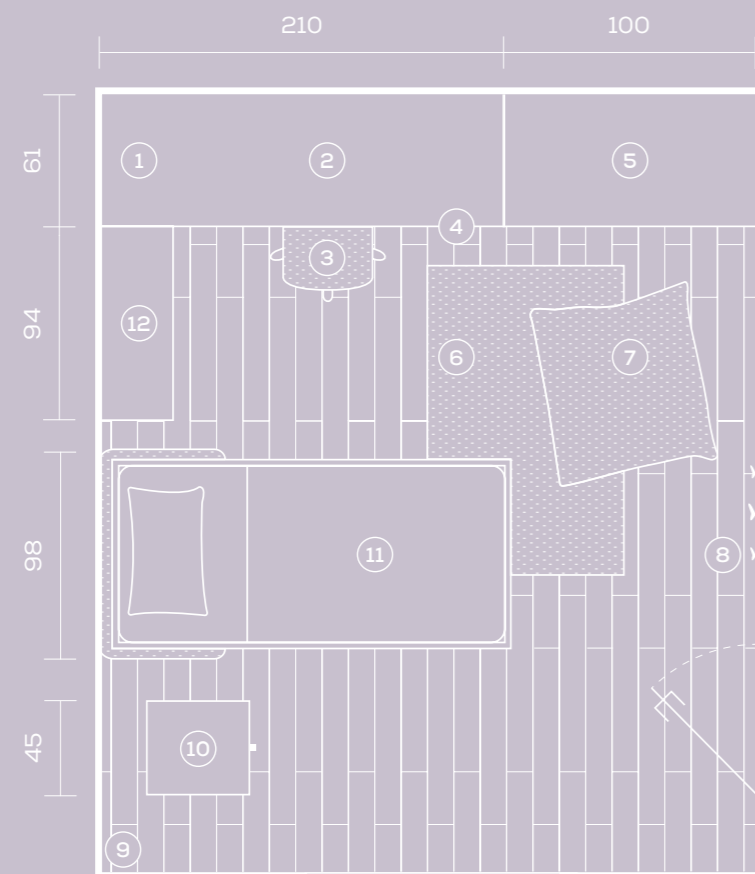

SPACE 21 ^x

^x
Dimensioni stanza
Room dimensions in cm
310 x 377

1.
ponte battente / hinged
door bridging unit

2.
boiserie / wall panelling
Becky + Dots con accessori /
with accessories

3.
sedia / chair **Leaf**

4.
scrittoio sagomato /
shaped desk

5.
armadio battente / hinged
door wardrobe

6.
tappeto / rug **Stars beige**

7.
pouf / floor cushion **Bloom**

8.
pomoli appendiabiti /
clothes hanger knobs **Fefè**

9.
carta da parati /
wallpaper **Herbarium**

10.
comodino / bedside
table **Wilson**

11.
letto / bed **Nuk**

12.
libreria / bookcase **Holly**

●
raperonzolo

●
luna

●
legno
naturale

●
Braid
T226

●
Peck
T126

Chi vive qui? Gioia.
Who lives here? Gioia.