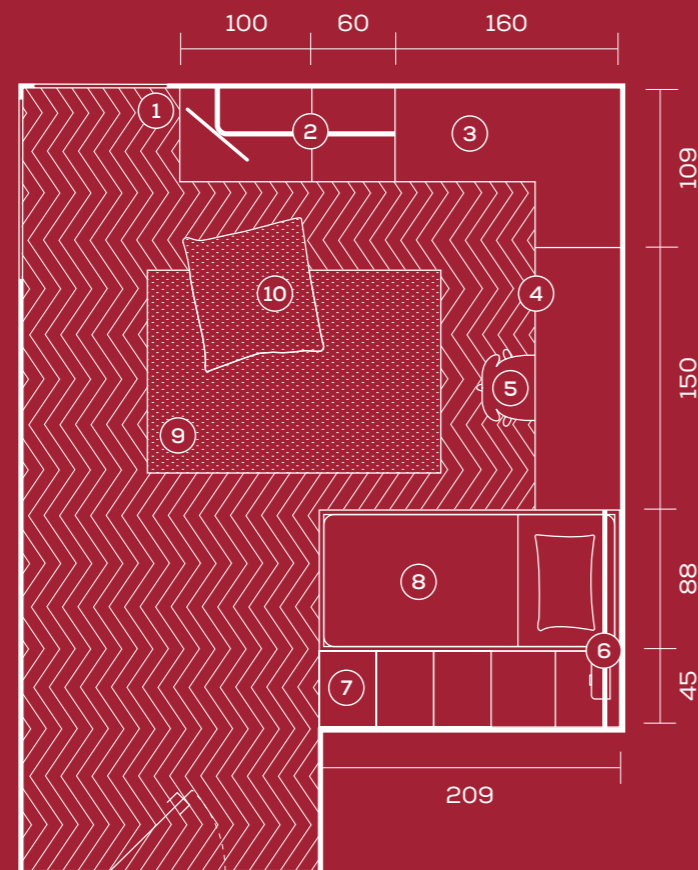

SPACE 18 ^x

^x
Dimensioni stanza
Room dimensions in cm
404 x 485

1.
carta da parati /
wallpaper **Galaxy beige**

2.
palo con specchio /
rod with mirror **Loop +**
base contenitore /
base storage unit +
panca / bench

3.
armadio battente /
hinged door wardrobe

4.
scrivania sagomata /
shaped desk

5.
sedia / chair **Mari**

6.
palo con portaoggetti
in feltro / rod with felt
organizers **Loop**

7.
scaletta / steps

8.
soppalco ad angolo /
corner loft bed

9.
tappeto / rug **Stars beige**

10.
pouf / floor cushion **Bloom**

Chi vive qui? Lia e Sveva.
Who lives here? Lia and Sveva.

ciliegia

papaya

nuvola

legno
naturale

Sammy
T247

Lecter
T310