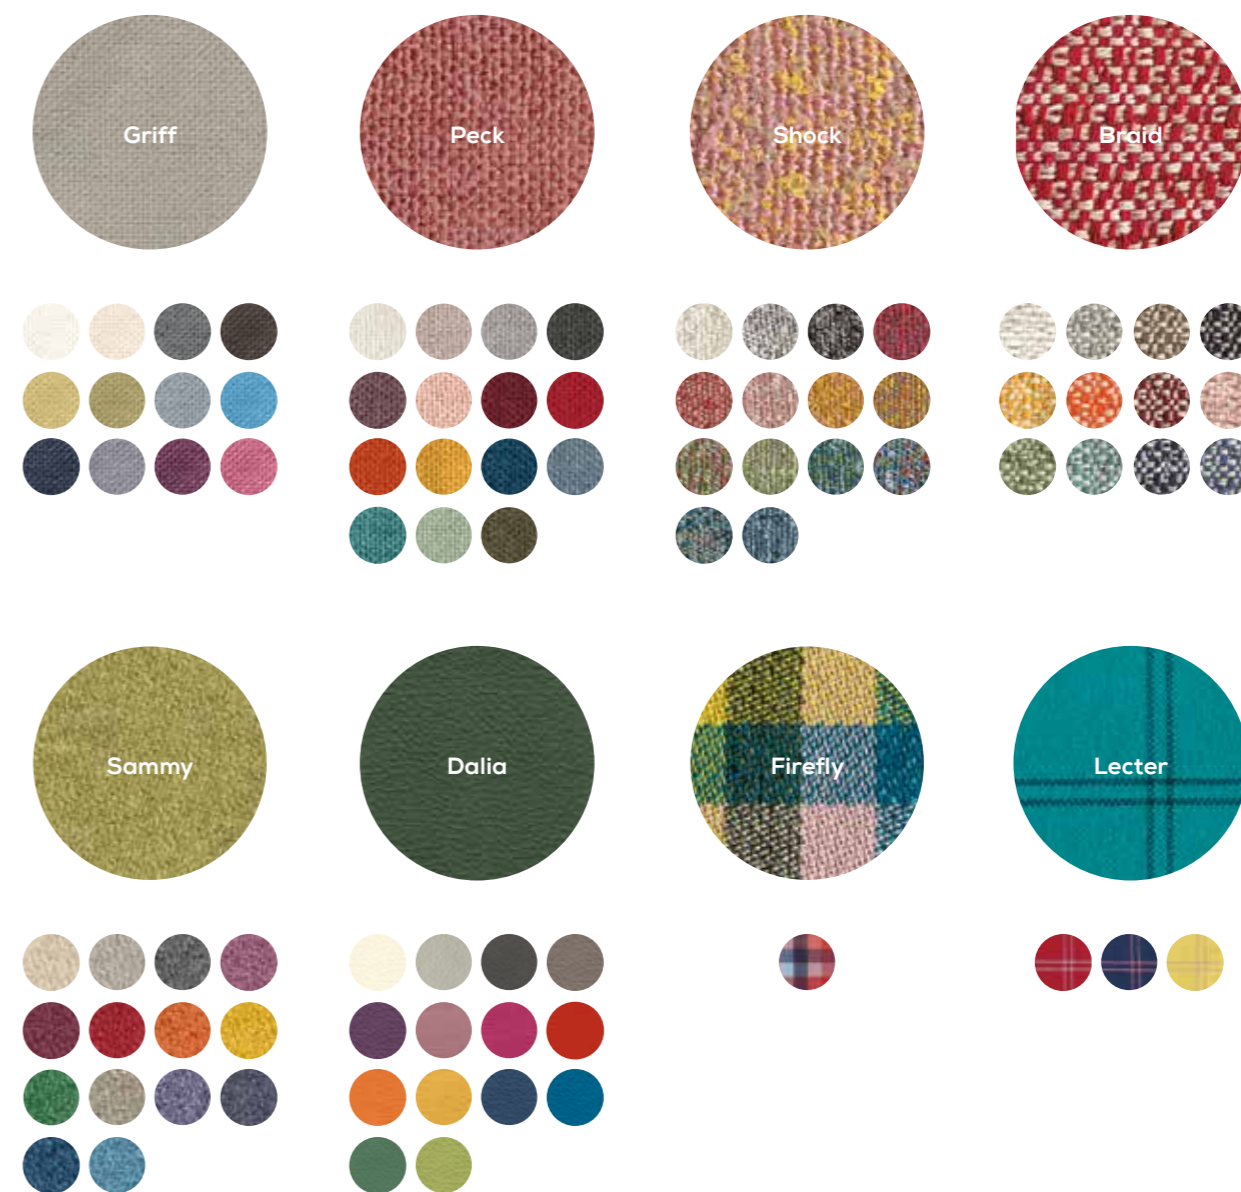

punto cavallo dritto / regular blanket stitching   punto cavallo rovescio / reverse blanket stitching