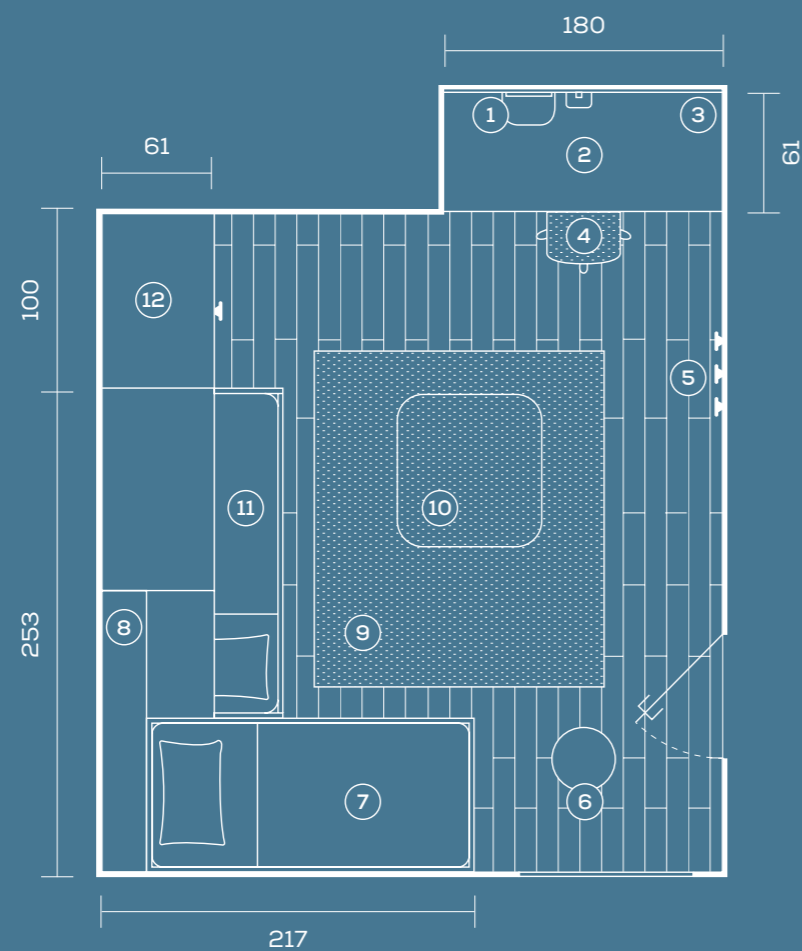

SPACE 19 [×]

[×]
Dimensioni stanza
Room dimensions in cm
330 x 430

1. boiserie con accessori / wall panelling with accessories Dots	4. sedia / chair Pod	7. sopralco scorrevole / sliding loft bed Slide	10. pouf / floor cushion Dots
2. scrittoio sagomato / shaped desk	5. pomoli appendiabiti / clothes hanger knobs Woody	8. mensola / shelf	11. letto attrezzato / equipped bed Ergo
3. carta da parati / wallpaper Crossy blue	6. sgabello / stool Milk	9. tappeto / rug Matrix beige	12. armadio battente / hinged door wardrobe

Chi vive qui? Milo e Amanda.
Who lives here? Milo and Amanda.

zenzero

mirtillo

nuvola

pino

mandorlo

legno naturale