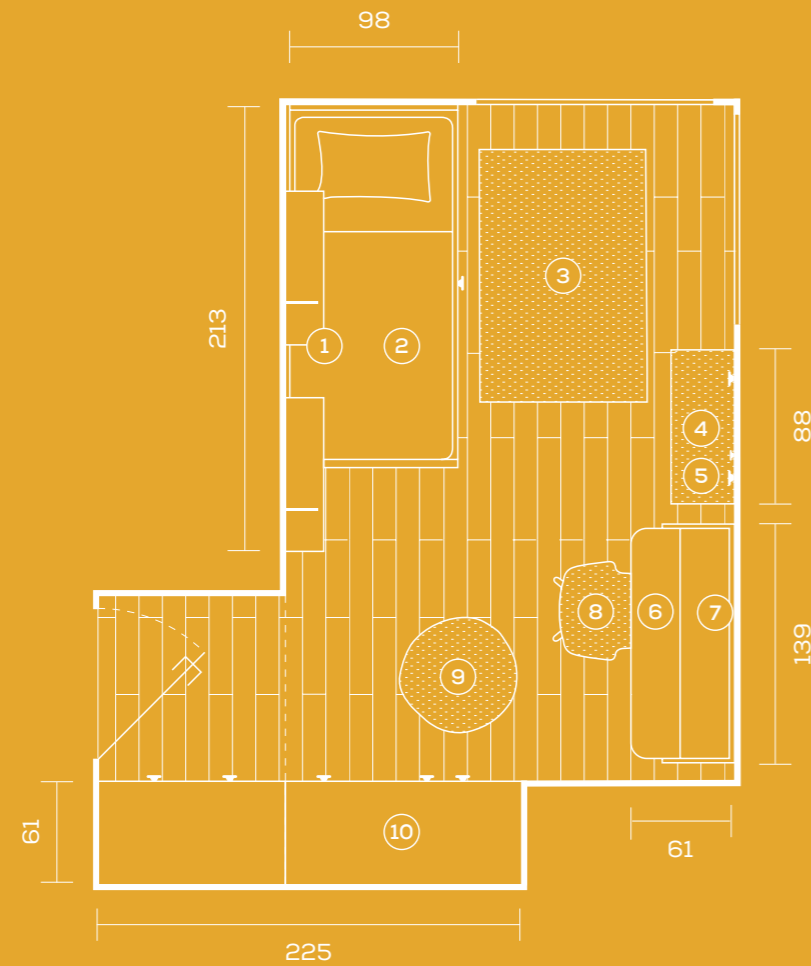

SPACE 8^x

^x
Dimensioni stanza
Room dimensions in cm
450 x 510

1. casellari / wall units Lippy	4. cassapanca / chest Pank	6. scrivania / desk Leo	9. pouf / floor cushion Disco
2. letto / bed Pablo	5. pomoli appendiabiti / clothes hanger knobs Woody	7. sticker / stickers Arctic	10. armadio battente / hinged door wardrobe
3. tappeto / rug Whale	8. sedia / chair Leaf		

Chi vive qui? Salvatore.
Who lives here? Salvatore.