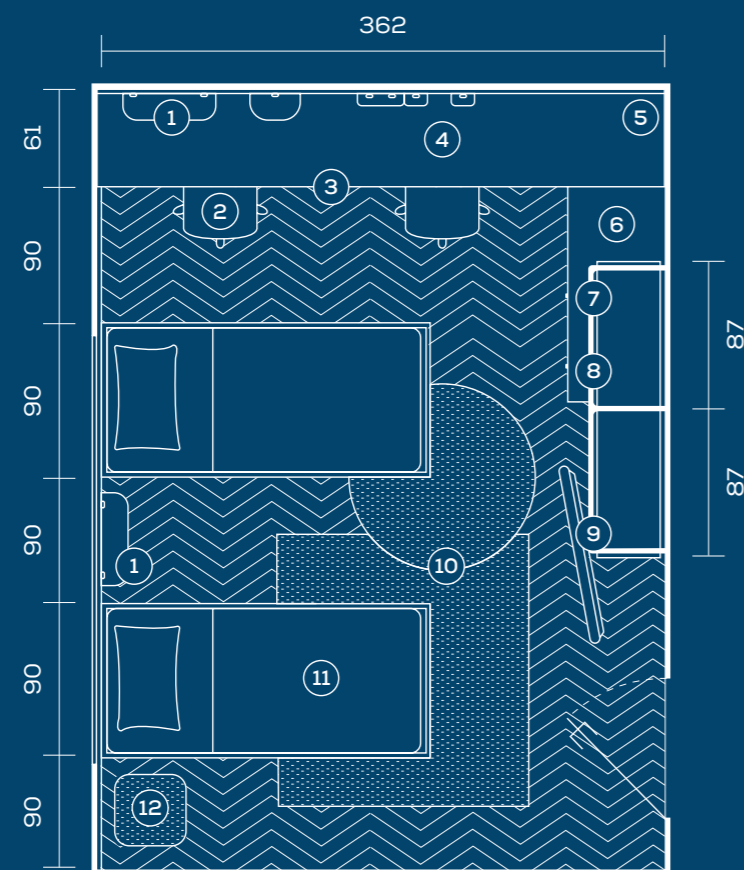

←
 casellari / wall units **Boxy**
 scrittoio / desk
 gambe / legs **Ask**
 elemento / unit **Folder**
 sedia / chair **Tak**
 pouf / ottoman **Noel**

SPACE 2 ^x

^x
Dimensioni stanza
Room dimensions in cm
362 x 511