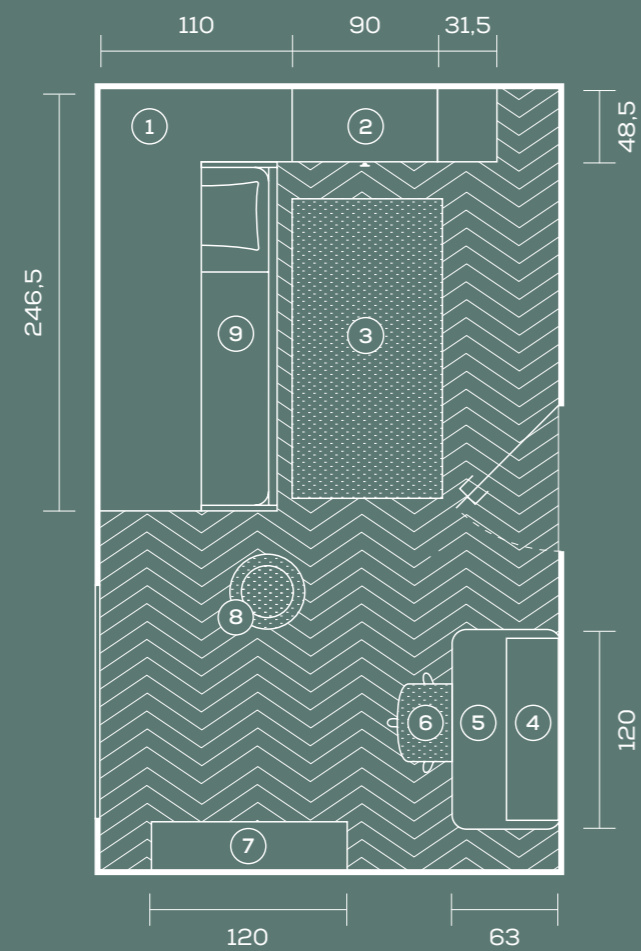

basi contenitore /
base storage units
elemento / unit **Jack**
maniglie / handles **Tab**
specchio / mirror **Window**
carta da parati /
wallpaper **Galaxy beige**

SPACE 27 ^x

^x
 Dimensioni stanza
 Room dimensions in cm
 270 x 470