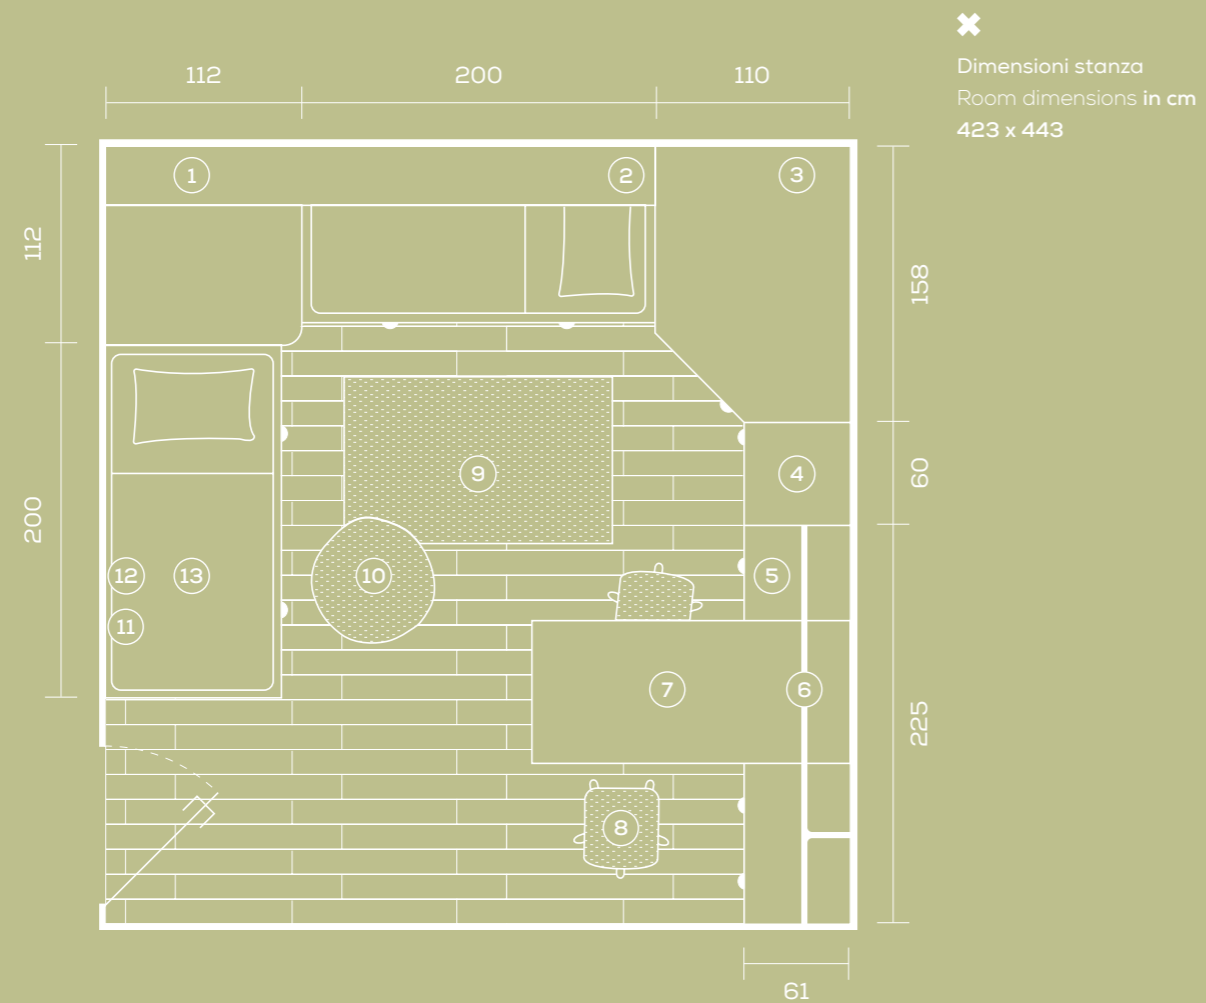

SPACE 4^x

1. libreria / bookcase **Holly**

2. carta da parati / wallpaper **Galaxy beige**

3. angolo spogliatoio / corner walk-in closet

4. armadio battente / hinged door wardrobe

5. basi contenitore / base storage units

6. palo con portaoggetti in feltro / rod with felt organizers **Loop**

7. scrittoio sagomato / shaped desk

8. sedie / chairs **Pod**

9. tappeto / rug **Felix**

10. pouf / floor cushion **Disco**

11. pannello / panel + sistema / system **Spider**

12. lavagna riscrivibile / rewritable whiteboard **Graphic**

13. letti / beds **Regoli**

Chi vive qui? Rachele e Nina.
Who lives here? Rachele and Nina.

pistacchio

luna

pino

mandorlo

legno naturale

Shock
T190

Braid
T225