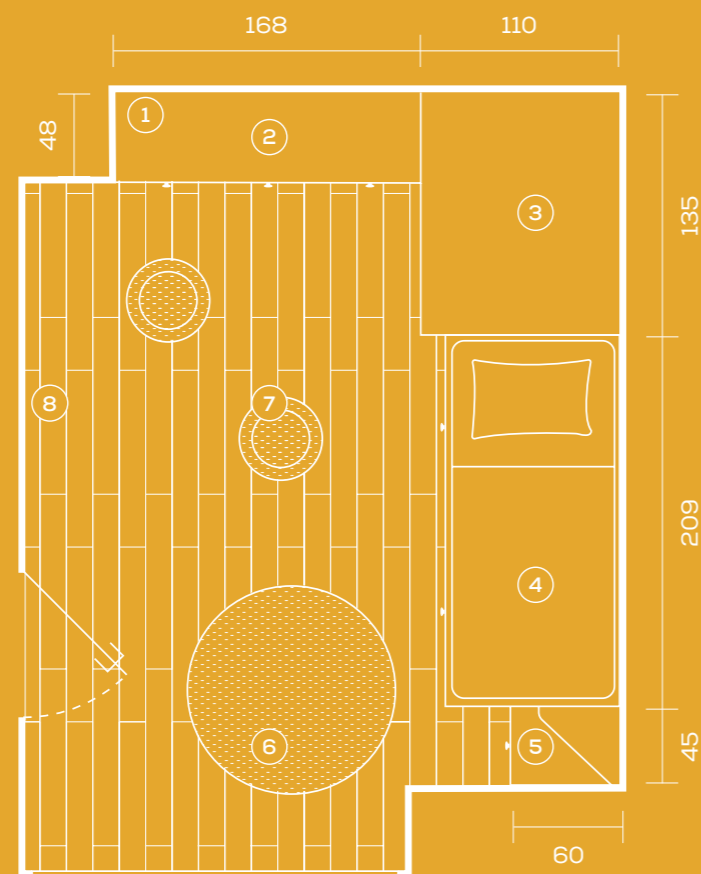

SPACE 15 ^x

^x
Dimensioni stanza
Room dimensions in cm
340 x 430

1.
boiserie / wall panelling **Becky**

2.
armadio battente /
hinged door wardrobe

3.
cabina / walk-in closet **Cabi**

4.
letto a castello scorrevole /
sliding bunk bed **Skid**

5.
scaletta / steps

6.
tappeto / rug **Planet**

7.
pouf / ottomans **Ello**

8.
sticker / stickers **Emu**

Chi vive qui? Emily e Luna.
Who lives here? Emily and Luna.

zenzero

nuvola

ninfea