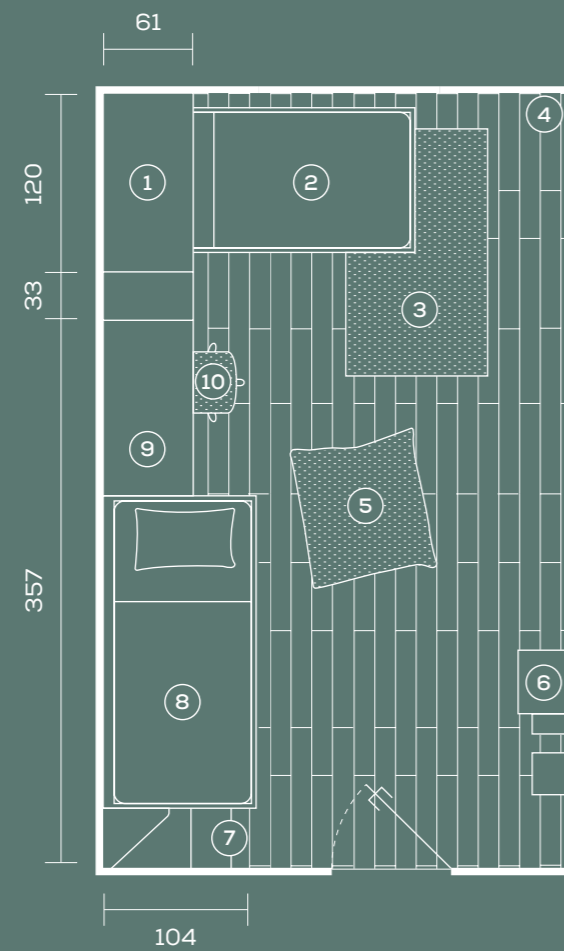

LETTI A SOPPALCO

LOFT
BEDS

Sotto i letti a soppalco rimane spazio per l'armadio, lo scrittoio o un altro letto.

Loft beds have room underneath for the wardrobe, desk or another bed.

SPACE 16 ^x

^x
Dimensioni stanza
Room dimensions in cm
310 x 512