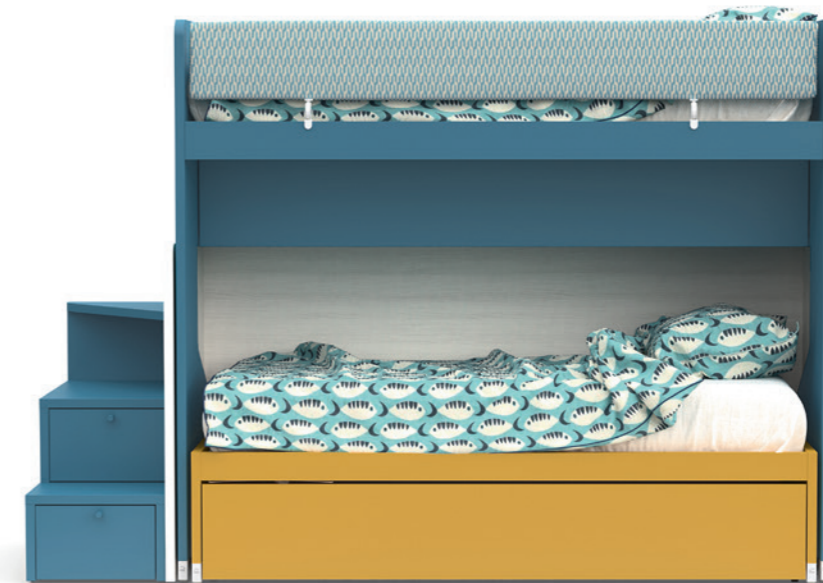

—
**Slot scorrevole / sliding + turca scorrevole /
sliding platform bed + rete estraibile / trundle bed**
—
mirtillo, olmo, zenzero, Map T301
98 x 138 x 180,8 x 217 cm
misure disponibili / available dimensions
L / W 88/98 cm