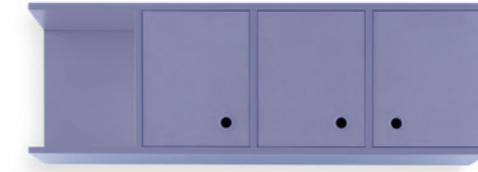

CASELLARI

WALL UNITS

Luce + maniglie / handles In

-

prezemolo, natura
31,8 x 75 x 33 cm

Luce + maniglie / handles In

-

mirtillo
60 x 38,4 x 33 cm - 90 x 38,4 x 33 cm
120 x 38,4 x 33 cm

Luce + maniglie / handles In

-

bucaneve
120 x 38,4 x 33 cm

Luce + maniglie / handles In

-

pomodoro
31,8 x 75 x 33 cm

CASELLARI

WALL UNITS