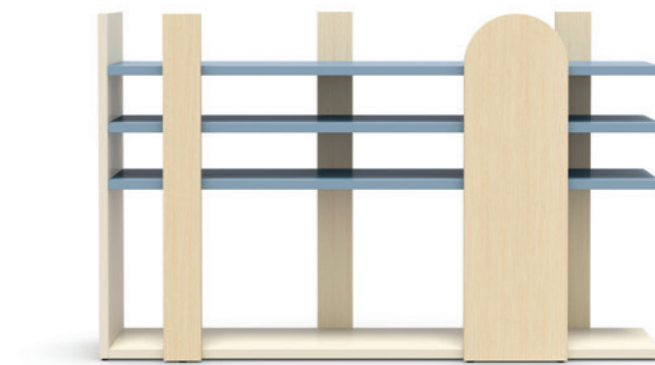

-

nocciolo, zenzero, nuvola
123 x 203 x 38,8 cm

Surfy + specchio / mirror

-

lavagna, camomilla, cemento
123 x 203 x 39,2 cm

Surfy

-

luna, denim, mandorlo
183 x 111,5 x 38,8 cm