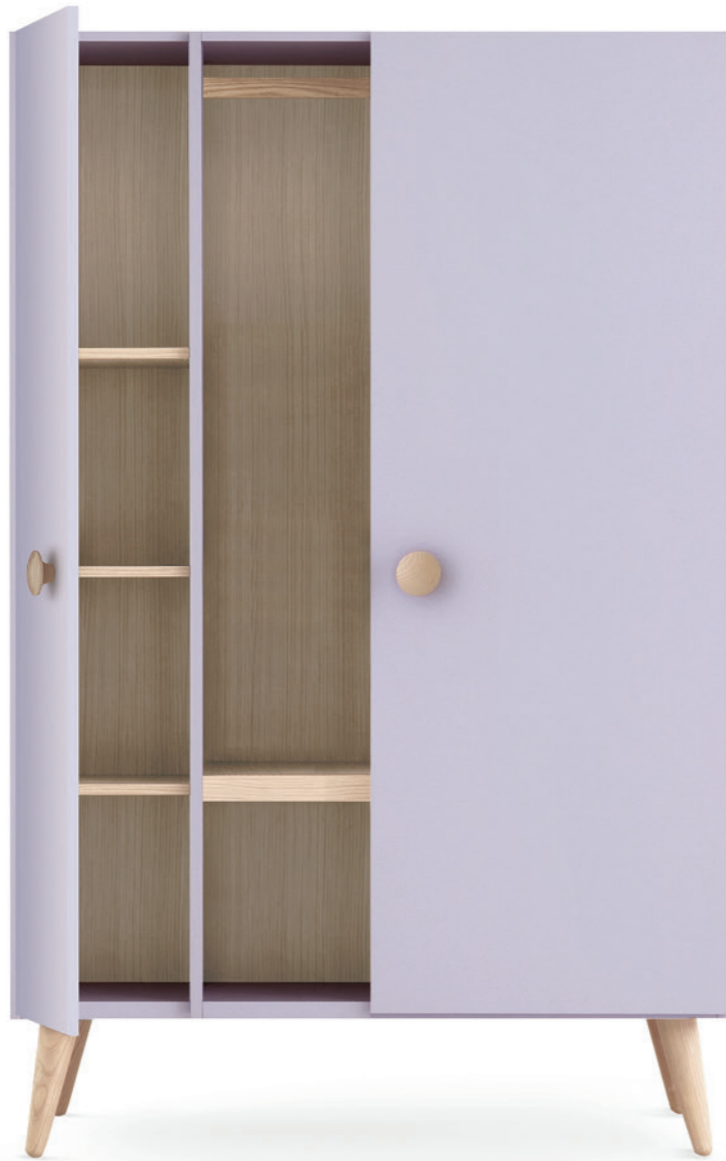

natura, prezzemolo
120 x 189,7 x 61 cm

Woody + pomoli / knobs Woody

-

natura, prezzemolo
120 x 189,7 x 61 cm

MY WARDROBE

Fefè è a forma di foglia e si usa come maniglia o come appendiabiti.
Fefè is leaf shaped and can be used as a handle or clothes hanger knob.

FOR TEENS!

ARMADI WOODY

WOODY WARDROBES

Woody + pomoli / knobs Woody

-

raperonzolo, natura
120 x 189,7 x 61 cm

Woody + pomoli / knobs Woody

-