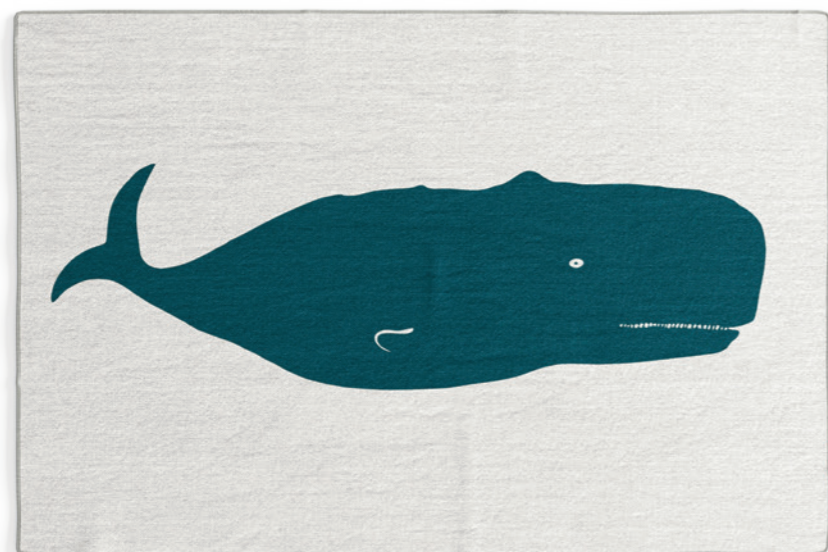

Mushroom
-
Ø 130 cm

TAPPETI

RUGS

**Sunday**-
97 x 145 cm**Whale**-
97 x 145 cm

Stare seduti per terra
è bellissimo e con un tappeto
è ancora più comodo!

Sitting on the floor is awesome,
and with a rug to sit on, it's even
more comfortable!