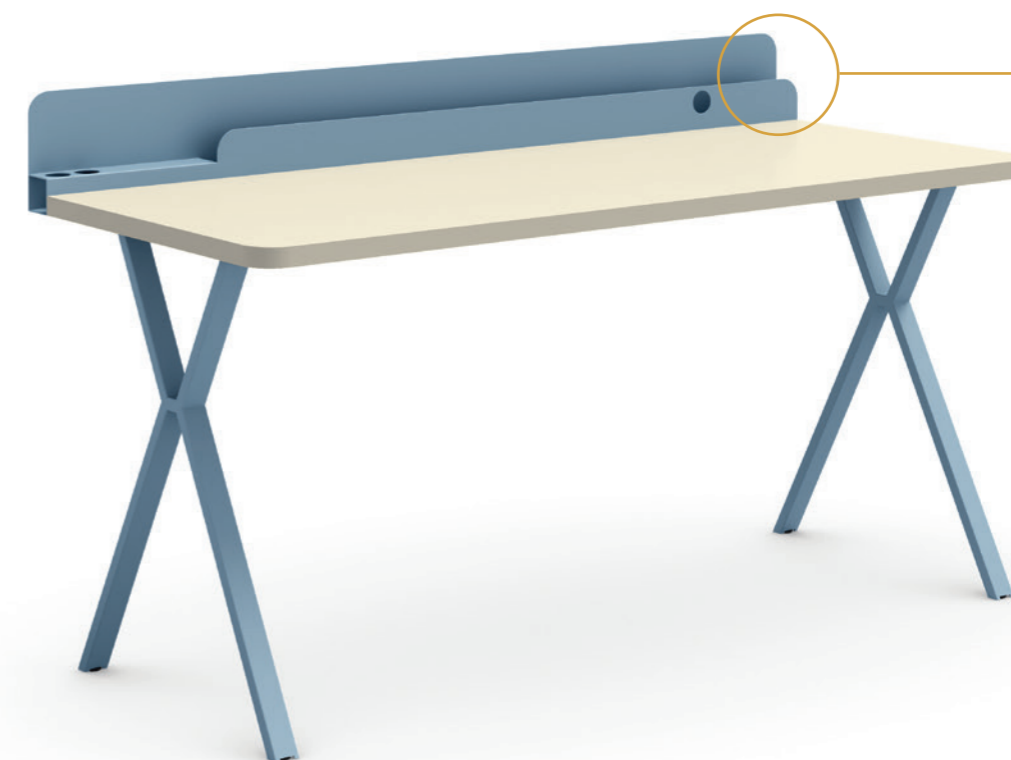

scrittoio / desk + gambe / legs **Clessidra** +

elemento passacavi / wiring grommet unit **Folder**

-
denim, luna
150 x 73 x 67 cm