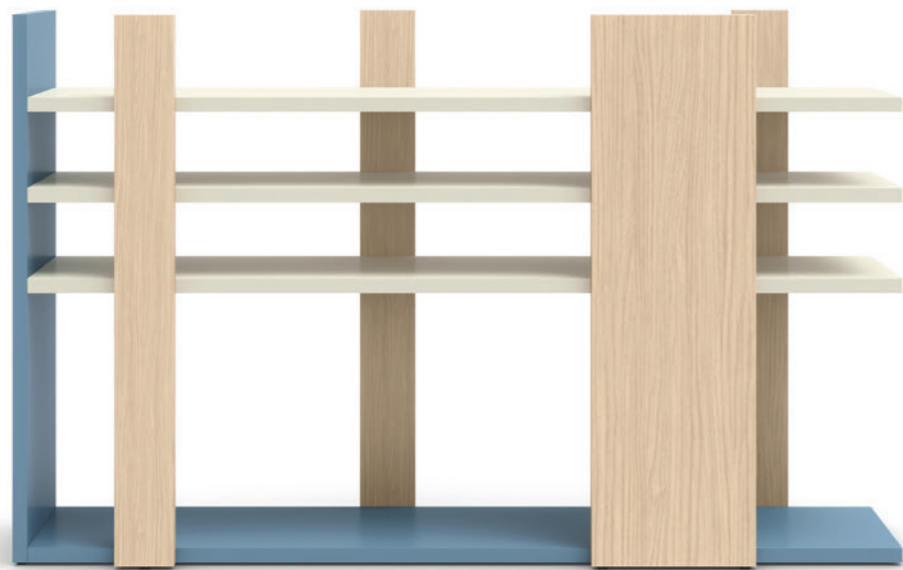

LIBRERIE SURFY

SURFY BOOKCASES

La libreria Surfy ha una struttura leggera, così può diventare anche una parete divisoria!

The Surfy bookcase has a light structure, so it can also work as a room divider!

Surfy

-

mirtillo, bianco, mandorlo
183 x 111,5 x 38,8 cm