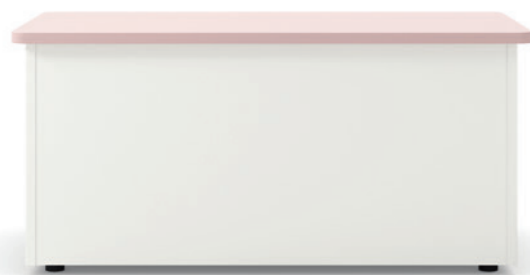

CASSAPANCHE E CONTENITORI SU RUOTE

BENCHES AND STORAGE BOXES ON WHEELS

Pank medium

-

ninfea, bianco

91,6/101,6 x 44 x 45,6 cm