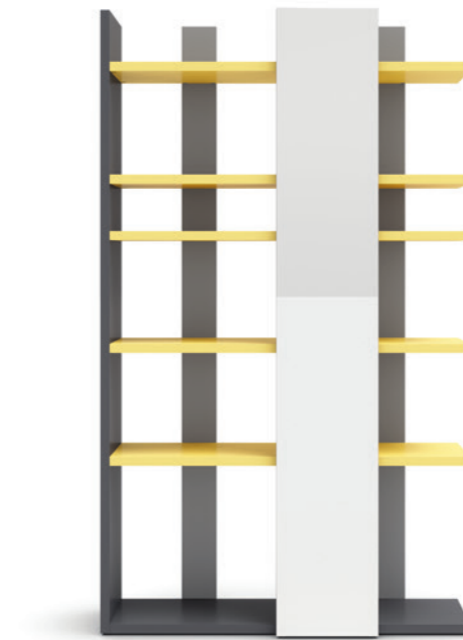

Surfy + specchio / mirror

-

lavagna, camomilla, cemento
123 x 203 x 39,2 cm