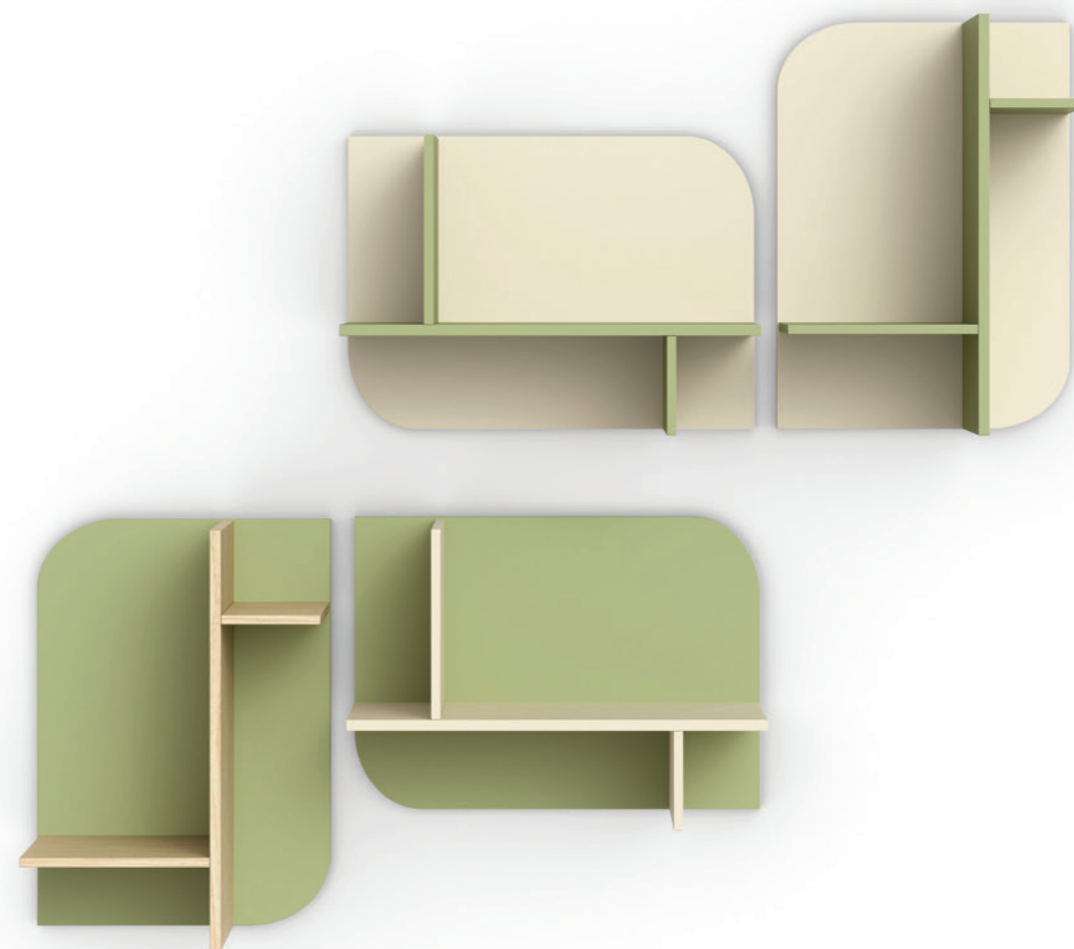

Cloud

-
mirtillo, pomodoro
36,6 x 45 x 25 cm

Tante combinazioni diverse con
i casellari Cloud, che si possono
affiancare uno all'altro!

Lots of different combinations with
the Cloud wall units, which can be set
side by side or one above the other.