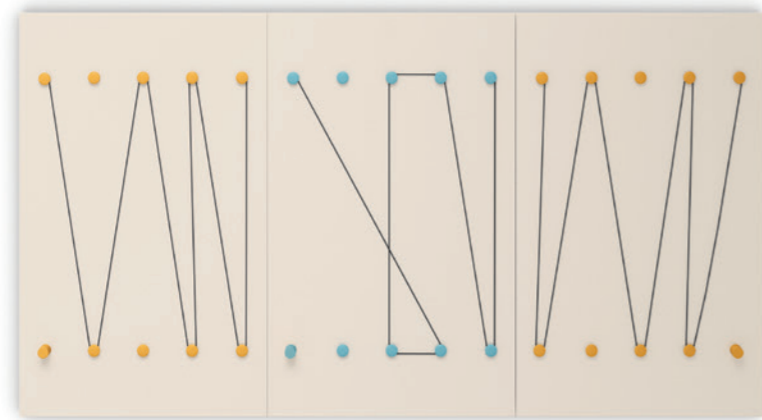

SISTEMA SPIDER E LAVAGNA

SPIDER SYSTEM AND WHITEBOARD