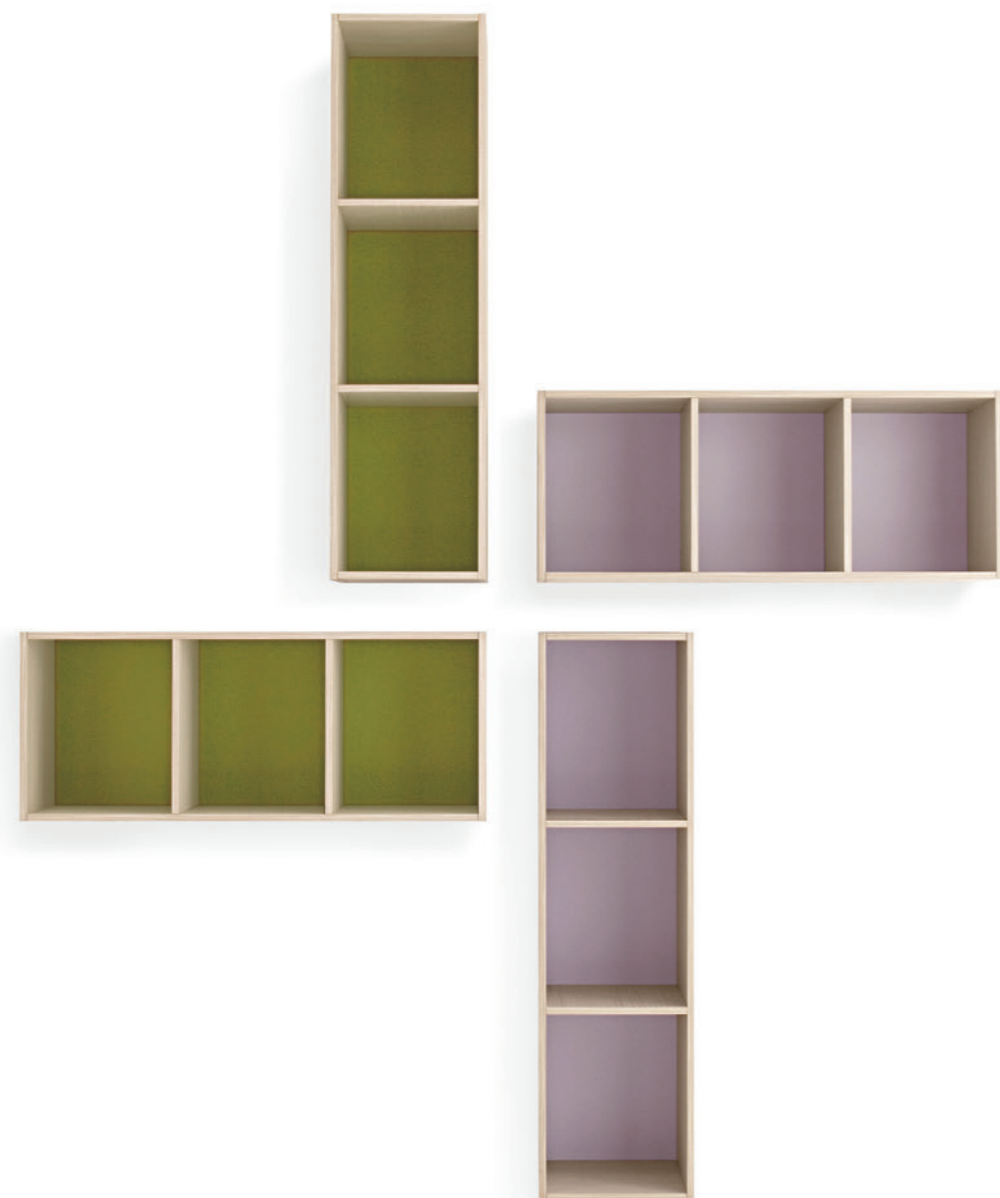

-
mirtillo, pomodoro
90 x 73,6 x 48,2 cm

Wilson + divisorio / partition + maniglia / handle **Shell**

-
prezzemolo, luna
90 x 55,3 x 48,2 cm

Luce sospeso / wall-mounted + maniglie / handles **In**

-
natura, lavagna, prezzemolo
45 x 16 x 45,8 cm

comodino sospeso / wall-mounted bedside table
+ ante / doors **Soft**

-
nuvola, Still
48 x 40,2 x 38 cm

ES POR RE

DISPLAY

Su mensole e casellari si possono esporre le cose che si vuole lasciare in vista, mentre le altre possono essere riposte nei vani chiusi.

Shelves and wall units are perfect for objects you want to keep on display, while others can be hidden behind closed doors.

CASELLARI

WALL UNITS

**Tynn**

-

natura, prezzemolo, raperonzolo
90 x 36,6 x 35 cm - 30 x 109,8 x 35 cm