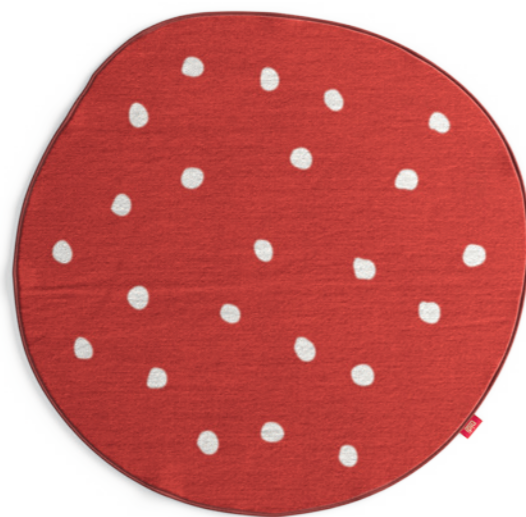

Mushroom
-
Ø 130 cm