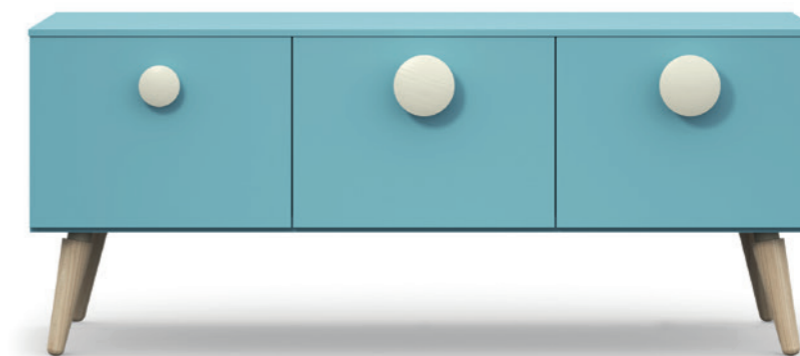

60 x 58 x 48,2 cm - 90 x 58 x 48,2 cm

Base + pomoli / knobs Woody

-

zenzero, natura

45 x 21,4 x 48,2 cm

COMODINI, MADIE E COMÒ

BEDSIDE TABLES, SIDEBOARDS
AND CHESTS OF DRAWERS

Woody + pomoli / knobs Woody

-

carota, natura

45 x 81,3 x 48,2 cm - 45 x 136,2 x 48,2 cm - 45 x 72 x 48,2 cm

Woody + pomoli / knobs Woody

-

acqua, bianco, natura

135 x 63 x 48,2 cm

Woody + pomoli / knobs Woody