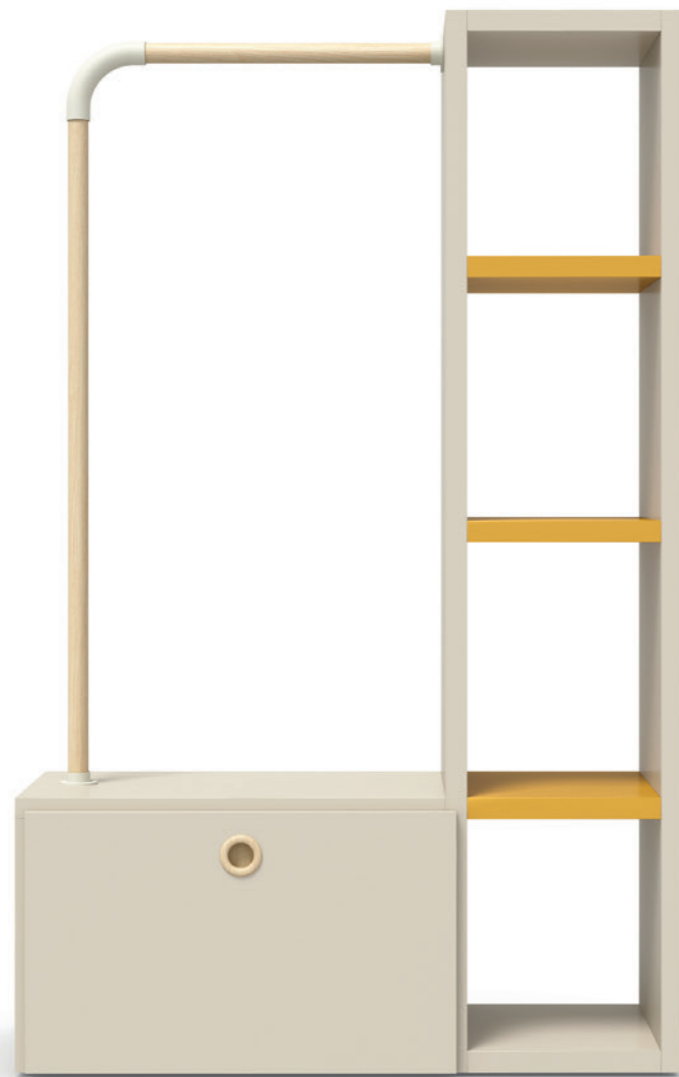

LOOP SYSTEM

libreria / bookcase **Holly** + Loop system
+ maniglia / handle **Atollo**
-
canapa, zenzero, mandorlo
96 x 148,1 x 33 cm